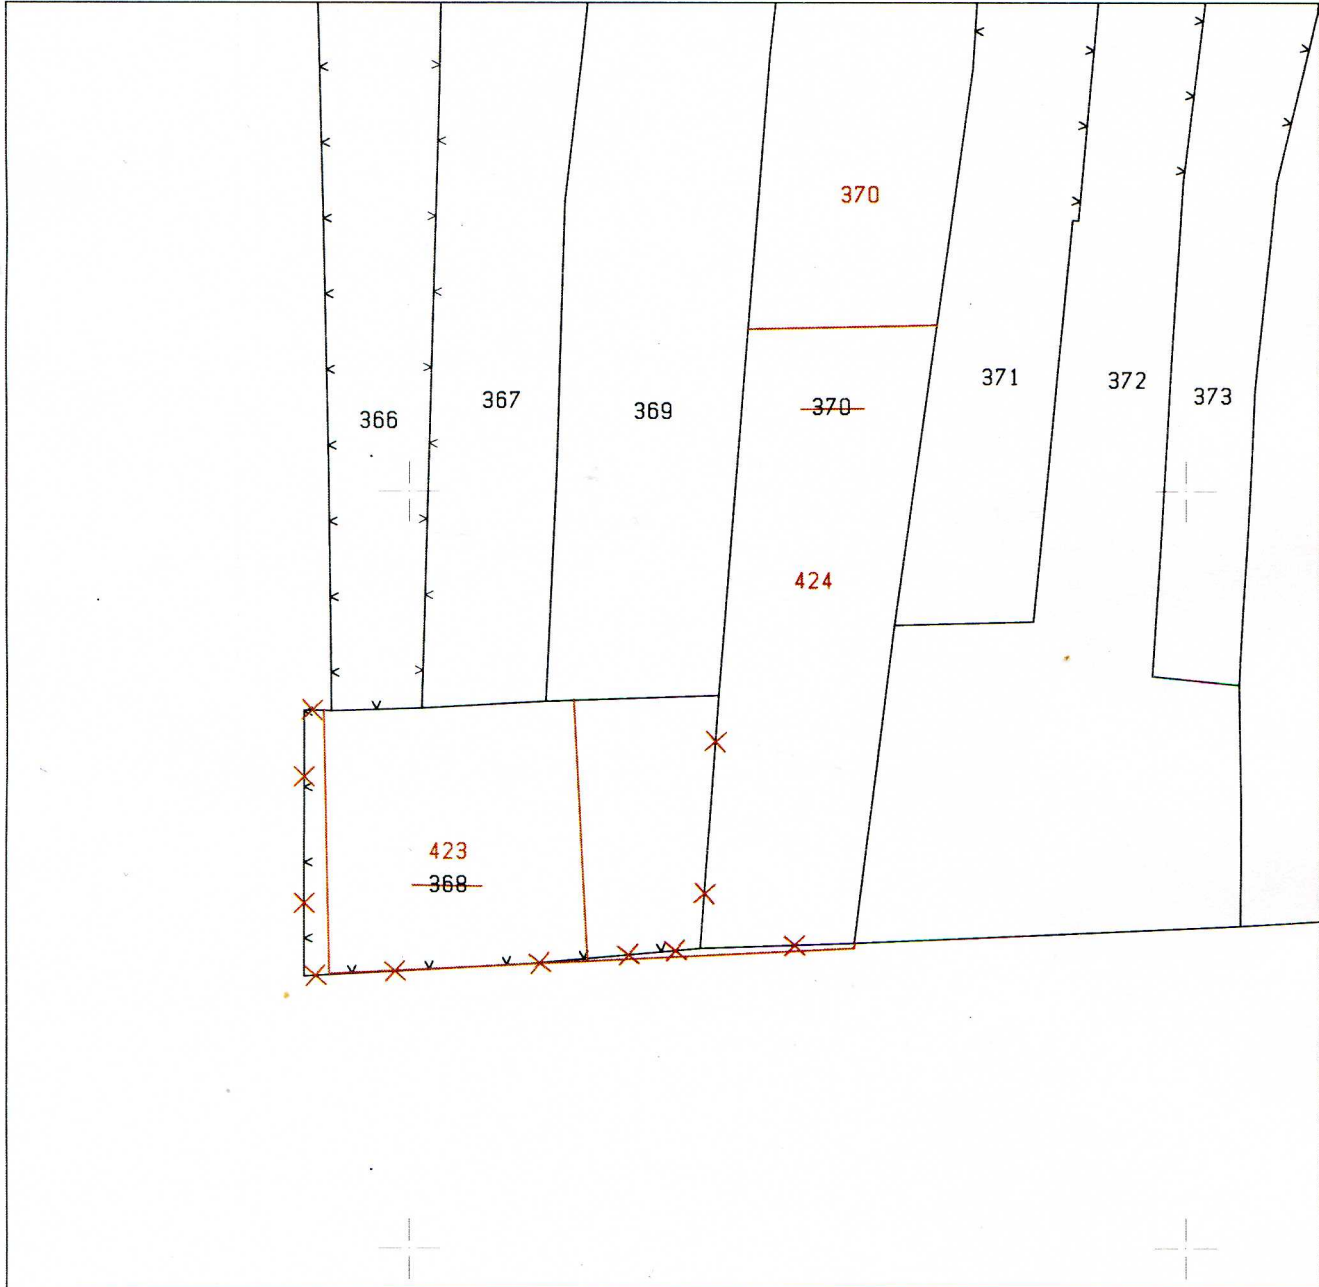

ПРОЕКТ ЗА ИЗМЕНЕНИЕ
на кадастралния план за ПИ № 368 и ПИ № 370
по плана на с. Алеково, общ. Алфатар
М 1:1000

	КАМАРА НА ИНЖЕНЕРИТЕ В ИНВЕСТИЦИОННОТО ПРОЕКТИРАНЕ
	ПЪЛНА ПРОЕКТАНТСКА ПРАВОСПОСОБНОСТ
Секция: ГПГ	Регистрационен № 07504
Части на проекта: по удостоверение за ППД	инж. РАДКА СТОЙЧЕВА ГЕОРГИЕВА Подпис: 
	ВАЖИ С ВАЛИДНО УДОСТОВЕРЕНИЕ ЗА ППД ЗА ТЕКУЩАТА ГОДИНА